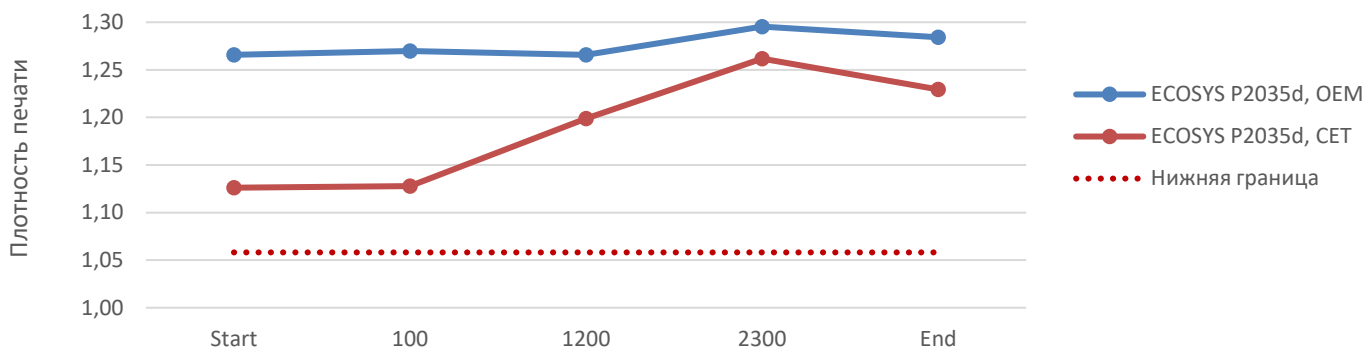

Результаты тестов тонера CET PK3 в лаборатории