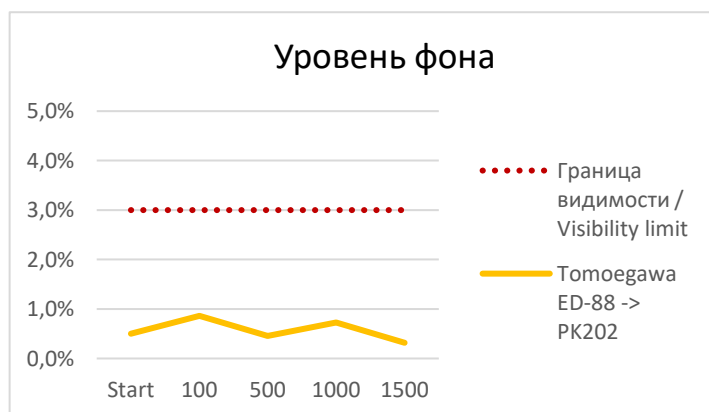

Уровень фона и плотность печати при использовании тонера PK202 после тонера Томоегава ED-88 без предварительной очистки блока проявки