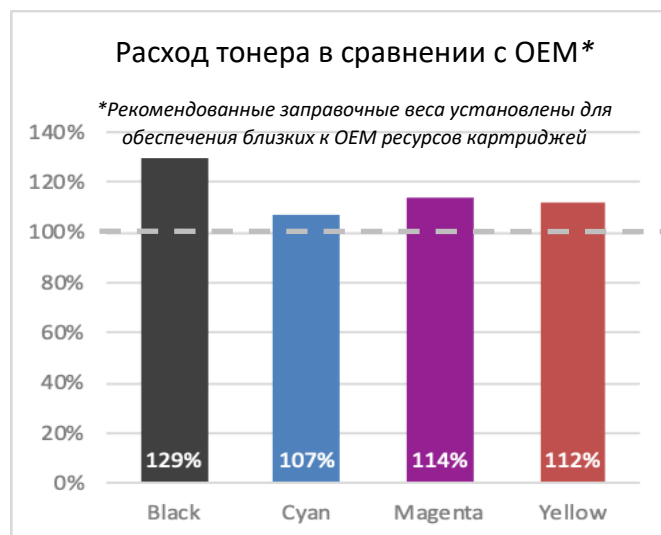

PK207

Коды для заказа

10кг/мешок: OSP0207K, OSP0207C, OSP0207M, OSP0207Y

500г/бут: OSP0207K500, OSP0207C500, OSP0207M500, OSP020Y500

Совместимость

KYOCERA: ECOSYS M8124cidn, ECOSYS M8130cidn, TASKalfa 306ci, TASKalfa 307ci, TASKalfa 356ci, TASKalfa 406ci, Taskalfa 308ci, Taskalfa 358ci

Номера OEM и заправочные веса тонера

Картридж	Black	Сyan	Magenta	Yellow	
TK-8115K / TK-8115C / TK-8115M / TK-8115Y	223г	88г	105г	105г	
TK-5195K / TK-5195C / TK-5195M / TK-5195Y	340г	160г	160г	160г	
TK-5205K / TK-5205C / TK-5205M / TK-5205Y	390г	230г	240г	240г	
TK-5215K / TK-5215C / TK-5215M / TK-5215Y	490г	285г	300г	300г	
Используется в картриджах:	TK-8115	CET141246	CET141247	CET141248	CET141249

Результаты тестов тонера CET PK207 в лаборатории в Kyocera M8124cidn