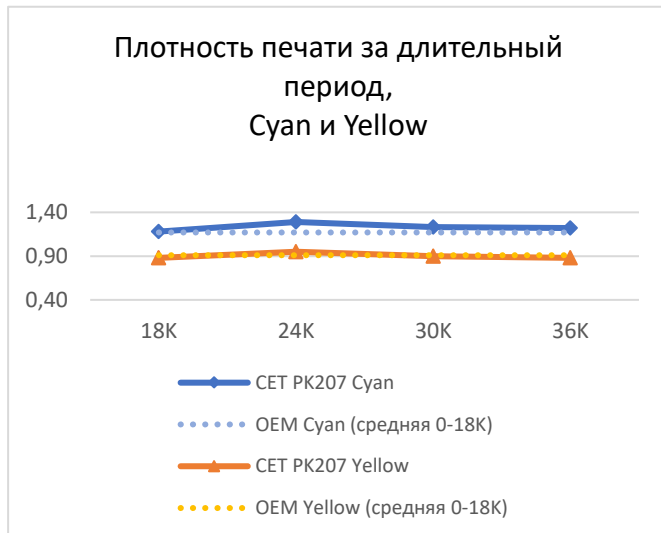

PK207

Коды для заказа

10кг/мешок: OSP0207K, OSP0207C, OSP0207M, OSP0207Y

500г/бут: OSP0207K500, OSP0207C500, OSP0207M500, OSP020Y500

Совместимость

KYOCERA: ECOSYS M8124cidn, ECOSYS M8130cidn, TASKalfa 306ci, TASKalfa 307ci, TASKalfa 356ci, TASKalfa 406ci, Taskalfa 308ci, Taskalfa 358ci

Номера OEM и заправочные веса тонера

Картридж	Black	Сyan	Magenta	Yellow	
TK-8115K / TK-8115C / TK-8115M / TK-8115Y	223г	88г	105г	105г	
TK-5195K / TK-5195C / TK-5195M / TK-5195Y	340г	160г	160г	160г	
TK-5205K / TK-5205C / TK-5205M / TK-5205Y	390г	230г	240г	240г	
TK-5215K / TK-5215C / TK-5215M / TK-5215Y	490г	285г	300г	300г	
Используется в картриджах:	TK-8115	CET141246	CET141247	CET141248	CET141249

Результаты тестов тонера CET PK207 в лаборатории в Kyocera M8124cidn