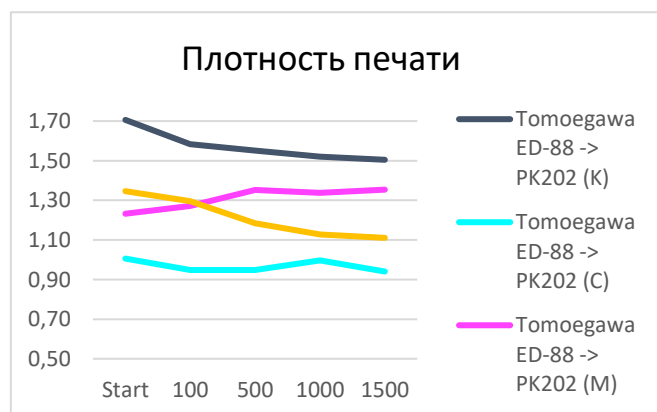

Уровень фона и плотность печати при использовании тонера PK202 после тонера Томоегава ED-88 без предварительной очистки блока проявки