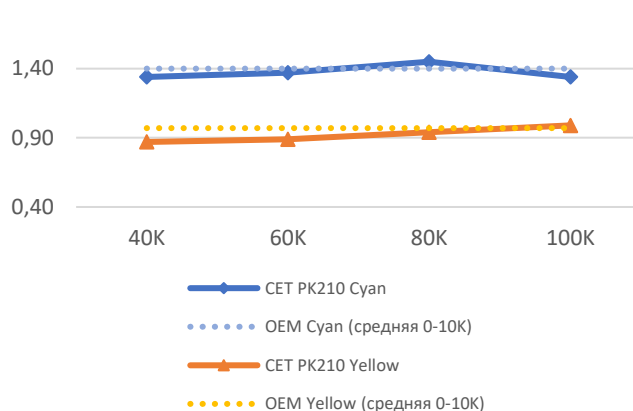

### Результаты тестов тонера CET PK210 в лаборатории в Кюсера TASKalfa 3252ci

Плотность печати за длительный период,  
Black и Magenta

Плотность печати за длительный период,  
Cyan и Yellow