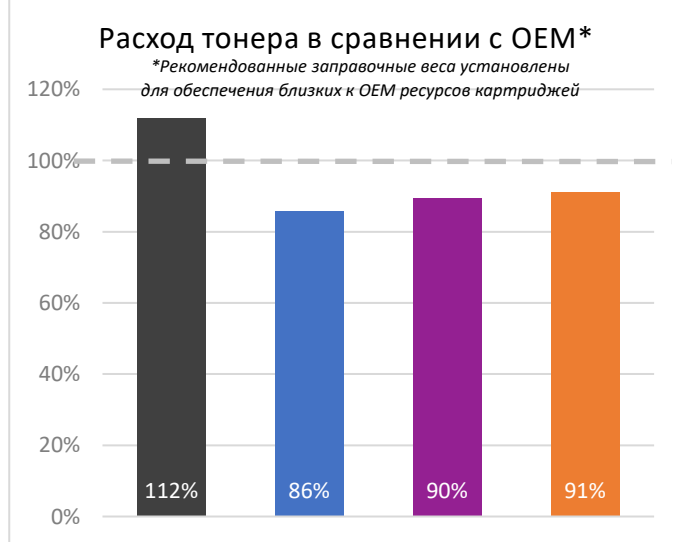

Номера OEM и заправочные веса тонера

Картридж	Black	Cyan	Magenta	Yellow	
TK-5160K / TK-5160C / TK-5160M / TK-5160Y	400г	220г	220г	220г	
TK-5270K / TK-5270C / TK-5270M / TK-5270Y	200г	110г	110г	110г	
TK-5280K / TK-5280C / TK-5280M / TK-5280Y	325г	200г	200г	200г	
TK-5290K / TK-5290C / TK-5290M / TK-5290Y	425г	240г	240г	240г	
TK-5315K / TK-5315C / TK-5315M / TK-5315Y	530г	310г	310г	310г	
Соотношение тонера к носителю (носитель и тонер поставляются отдельно)					
TK-8335K / TK-8335C / TK-8335M / TK-8335Y	488г:42г	221г:19г	221г:19г	221г:19г	
TK-8345K / TK-8345C / TK-8345M / TK-8345Y	386г:34г	175г:15г	175г:15г	175г:15г	
TK-8365K / TK-8365C / TK-8365M / TK-8365Y	488г:42г	175г:15г	175г:15г	175г:15г	
TK-8375K / TK-8375C / TK-8375M / TK-8375Y	589г:51г	428г:37г	428г:37г	428г:37г	
TK-8515K / TK-8515C / TK-8515M / TK-8515Y	589г:51г	428г:37г	428г:37г	428г:37г	
TK-8525K / TK-8525C / TK-8525M / TK-8525Y	589г:51г	428г:37г	428г:37г	428г:37г	
TK-8555K / TK-8555C / TK-8555M / TK-8555Y	772г:68г	350г:30г	350г:30г	350г:30г	
TK-8800K / TK-8800C / TK-8800M / TK-8800Y	589г:51г	428г:37г	428г:37г	428г:37г	
Используется в картриджах	TK-8335	CET141425	CET141426	CET141427	CET141428
	TK-8345	CET141417	CET141418	CET141419	CET141420
	TK-8515	CET141441	CET141442	CET141443	CET141444
	TK-8525	CET141433	CET141434	CET141435	CET141436

Результаты тестов тонера CET PK210 в лаборатории в Кюсера TASKalfa 3252ci