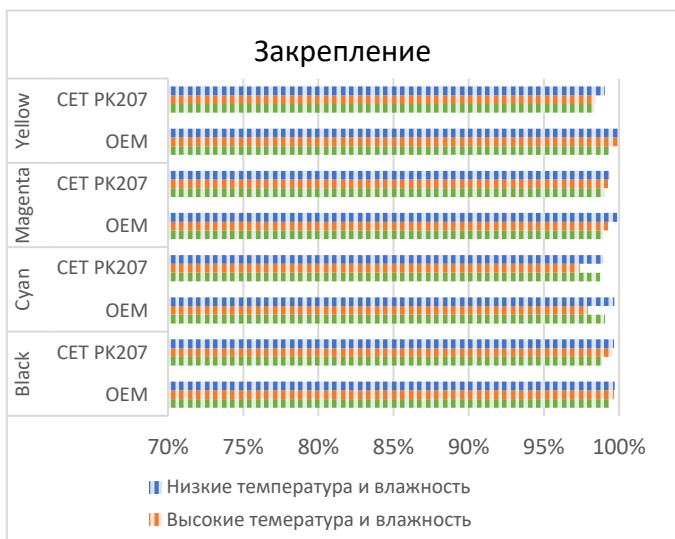

PK207

Коды для заказа

10кг/мешок: OSP0207K, OSP0207C, OSP0207M, OSP0207Y

500г/бут: OSP0207K500, OSP0207C500, OSP0207M500, OSP020Y500

Совместимость

KYOCERA: ECOSYS M8124cidn, ECOSYS M8130cidn, TASKalfa 306ci, TASKalfa 307ci, TASKalfa 356ci, TASKalfa 406ci, Taskalfa 308ci, Taskalfa 358ci

Номера OEM и заправочные веса тонера

Картридж	Black	Сyan	Magenta	Yellow	
TK-8115K / TK-8115C / TK-8115M / TK-8115Y	223г	88г	105г	105г	
TK-5195K / TK-5195C / TK-5195M / TK-5195Y	340г	160г	160г	160г	
TK-5205K / TK-5205C / TK-5205M / TK-5205Y	390г	230г	240г	240г	
TK-5215K / TK-5215C / TK-5215M / TK-5215Y	490г	285г	300г	300г	
Используется в картриджах:	TK-8115	CET141246	CET141247	CET141248	CET141249

Результаты тестов тонера CET PK207 в лаборатории в Kyocera M8124cidn