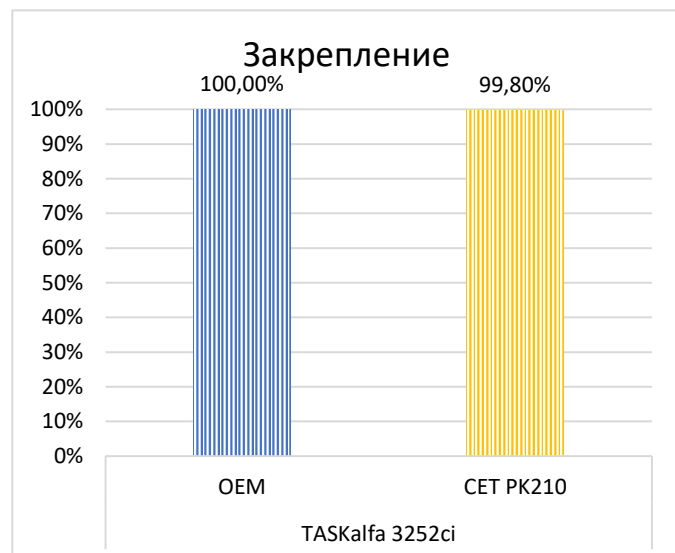

Номера OEM и заправочные веса тонера

Картридж	Black	Cyan	Magenta	Yellow	
TK-5160K / TK-5160C / TK-5160M / TK-5160Y	400г	220г	220г	220г	
TK-5270K / TK-5270C / TK-5270M / TK-5270Y	200г	110г	110г	110г	
TK-5280K / TK-5280C / TK-5280M / TK-5280Y	325г	200г	200г	200г	
TK-5290K / TK-5290C / TK-5290M / TK-5290Y	425г	240г	240г	240г	
TK-5315K / TK-5315C / TK-5315M / TK-5315Y	530г	310г	310г	310г	
Соотношение тонера к носителю (носитель и тонер поставляются отдельно)					
TK-8335K / TK-8335C / TK-8335M / TK-8335Y	488г:42г	221г:19г	221г:19г	221г:19г	
TK-8345K / TK-8345C / TK-8345M / TK-8345Y	386г:34г	175г:15г	175г:15г	175г:15г	
TK-8365K / TK-8365C / TK-8365M / TK-8365Y	488г:42г	175г:15г	175г:15г	175г:15г	
TK-8375K / TK-8375C / TK-8375M / TK-8375Y	589г:51г	428г:37г	428г:37г	428г:37г	
TK-8515K / TK-8515C / TK-8515M / TK-8515Y	589г:51г	428г:37г	428г:37г	428г:37г	
TK-8525K / TK-8525C / TK-8525M / TK-8525Y	589г:51г	428г:37г	428г:37г	428г:37г	
TK-8555K / TK-8555C / TK-8555M / TK-8555Y	772г:68г	350г:30г	350г:30г	350г:30г	
TK-8800K / TK-8800C / TK-8800M / TK-8800Y	589г:51г	428г:37г	428г:37г	428г:37г	
Используется в картриджах	TK-8335	CET141425	CET141426	CET141427	CET141428
	TK-8345	CET141417	CET141418	CET141419	CET141420
	TK-8515	CET141441	CET141442	CET141443	CET141444
	TK-8525	CET141433	CET141434	CET141435	CET141436

Результаты тестов тонера CET PK210 в лаборатории в Кюсера TASKalfa 3252ci