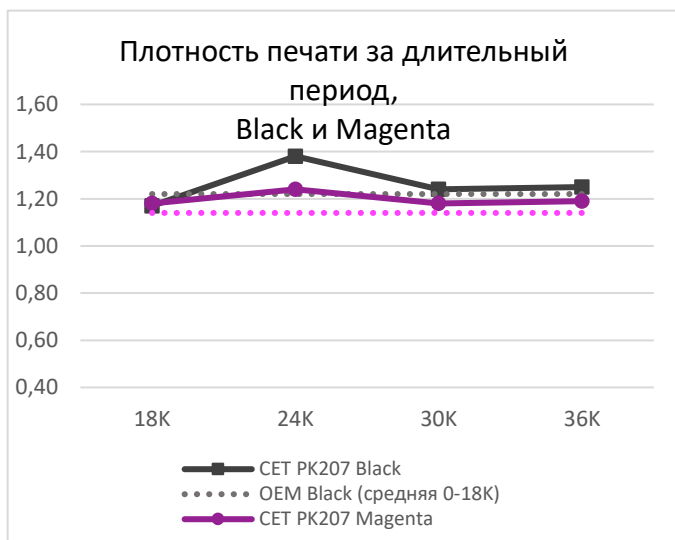

PK207

Коды для заказа

10кг/мешок: OSP0207K, OSP0207C, OSP0207M, OSP0207Y

500г/бут: OSP0207K500, OSP0207C500, OSP0207M500, OSP020Y500

Совместимость

KYOCERA: ECOSYS M8124cidn, ECOSYS M8130cidn, TASKalfa 306ci, TASKalfa 307ci, TASKalfa 356ci, TASKalfa 406ci, Taskalfa 308ci, Taskalfa 358ci

Номера OEM и заправочные веса тонера

Картридж	Black	Сyan	Magenta	Yellow	
TK-8115K / TK-8115C / TK-8115M / TK-8115Y	223г	88г	105г	105г	
TK-5195K / TK-5195C / TK-5195M / TK-5195Y	340г	160г	160г	160г	
TK-5205K / TK-5205C / TK-5205M / TK-5205Y	390г	230г	240г	240г	
TK-5215K / TK-5215C / TK-5215M / TK-5215Y	490г	285г	300г	300г	
Используется в картриджах:	TK-8115	CET141246	CET141247	CET141248	CET141249

Результаты тестов тонера CET PK207 в лаборатории в Kyocera M8124cidn