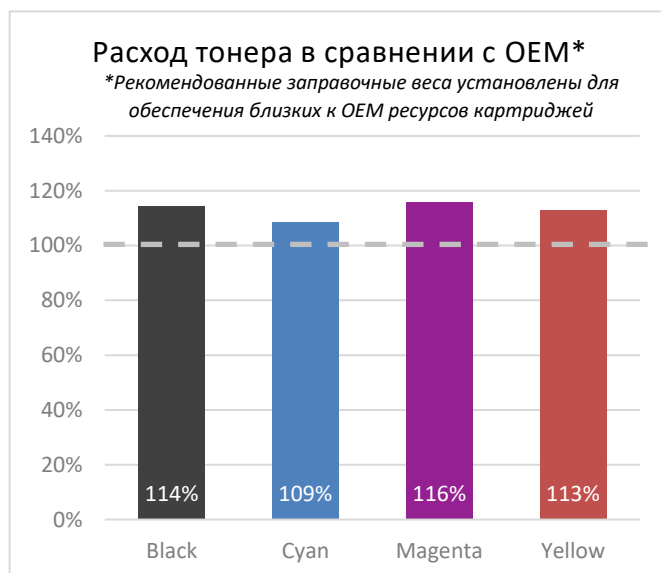

PK206

Коды для заказа

10кг/мешок: OSP0206K, OSP0206C, OSP0206M, OSP0206Y

500г/бут: OSP0206K-500, OSP0206C-500, OSP0206M-500, OSP0206Y-500

100г/бут: OSP0206K-100, OSP0206C-100, OSP0206M-100, OSP0206Y-100

Совместимость

KYOCERA: ECOSYS M6035cdn, ECOSYS M6535cdn, ECOSYS P6035cdn, ECOSYS P7040cdn, ECOSYS M6030cdn, ECOSYS M6530cdn, ECOSYS P6130cdn

Номера OEM и заправочные веса тонера

Картридж	Black	Цyan	Magenta	Yellow
TK-5140K / TK-5140C / TK-5140M / TK-5140Y	145г	80г	80г	80г
TK-5150K / TK-5150C / TK-5150Y / TK-5150Y	250г	155г	155г	155г
TK-5160K / TK-5160C / TK-5160Y / TK-5160Y	405г	185г	175г	190г

Результаты тестов тонера CET PK206 в лаборатории в Kyocera Ecosys P6035