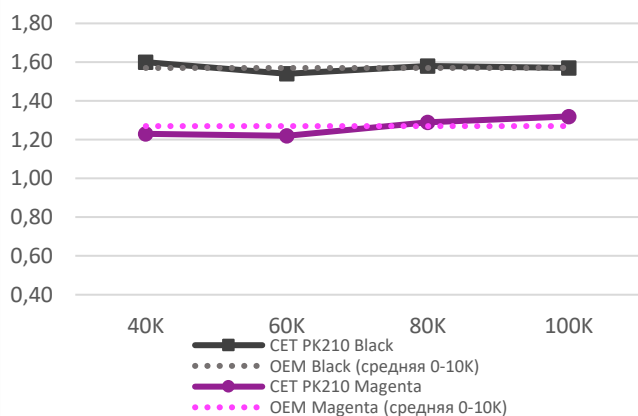

### Номера OEM и заправочные веса тонера

Картридж	Black	Cyan	Magenta	Yellow	
TK-5160K / TK-5160C / TK-5160M / TK-5160Y	400г	220г	220г	220г	
TK-5270K / TK-5270C / TK-5270M / TK-5270Y	200г	110г	110г	110г	
TK-5280K / TK-5280C / TK-5280M / TK-5280Y	325г	200г	200г	200г	
TK-5290K / TK-5290C / TK-5290M / TK-5290Y	425г	240г	240г	240г	
TK-5315K / TK-5315C / TK-5315M / TK-5315Y	530г	310г	310г	310г	
<b>Соотношение тонера к носителю (носитель и тонер поставляются отдельно)</b>					
TK-8335K / TK-8335C / TK-8335M / TK-8335Y	488г:42г	221г:19г	221г:19г	221г:19г	
TK-8345K / TK-8345C / TK-8345M / TK-8345Y	386г:34г	175г:15г	175г:15г	175г:15г	
TK-8365K / TK-8365C / TK-8365M / TK-8365Y	488г:42г	175г:15г	175г:15г	175г:15г	
TK-8375K / TK-8375C / TK-8375M / TK-8375Y	589г:51г	428г:37г	428г:37г	428г:37г	
TK-8515K / TK-8515C / TK-8515M / TK-8515Y	589г:51г	428г:37г	428г:37г	428г:37г	
TK-8525K / TK-8525C / TK-8525M / TK-8525Y	589г:51г	428г:37г	428г:37г	428г:37г	
TK-8555K / TK-8555C / TK-8555M / TK-8555Y	772г:68г	350г:30г	350г:30г	350г:30г	
TK-8800K / TK-8800C / TK-8800M / TK-8800Y	589г:51г	428г:37г	428г:37г	428г:37г	
<b>Используется в картриджах</b>	TK-8335	CET141425	CET141426	CET141427	CET141428
	TK-8345	CET141417	CET141418	CET141419	CET141420
	TK-8515	CET141441	CET141442	CET141443	CET141444
	TK-8525	CET141433	CET141434	CET141435	CET141436

### Результаты тестов тонера CET PK210 в лаборатории в Кюсера TASKalfa 3252ci

Плотность печати за длительный период,  
Black и Magenta

Плотность печати за длительный период,  
Cyan и Yellow