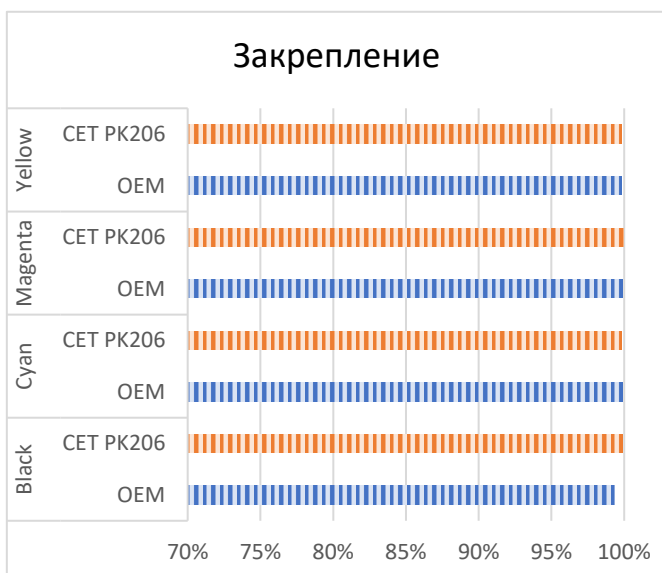

PK206

Коды для заказа

10кг/мешок: OSP0206K, OSP0206C, OSP0206M, OSP0206Y

500г/бут: OSP0206K-500, OSP0206C-500, OSP0206M-500, OSP0206Y-500

100г/бут: OSP0206K-100, OSP0206C-100, OSP0206M-100, OSP0206Y-100

Совместимость

KYOCERA: ECOSYS M6035cdn, ECOSYS M6535cdn, ECOSYS P6035cdn, ECOSYS P7040cdn, ECOSYS M6030cdn, ECOSYS M6530cdn, ECOSYS P6130cdn

Номера OEM и заправочные веса тонера

Картридж	Black	Цyan	Magenta	Yellow
TK-5140K / TK-5140C / TK-5140M / TK-5140Y	145г	80г	80г	80г
TK-5150K / TK-5150C / TK-5150Y / TK-5150Y	250г	155г	155г	155г
TK-5160K / TK-5160C / TK-5160Y / TK-5160Y	405г	185г	175г	190г

Результаты тестов тонера CET PK206 в лаборатории в Kyocera Ecosys P6035