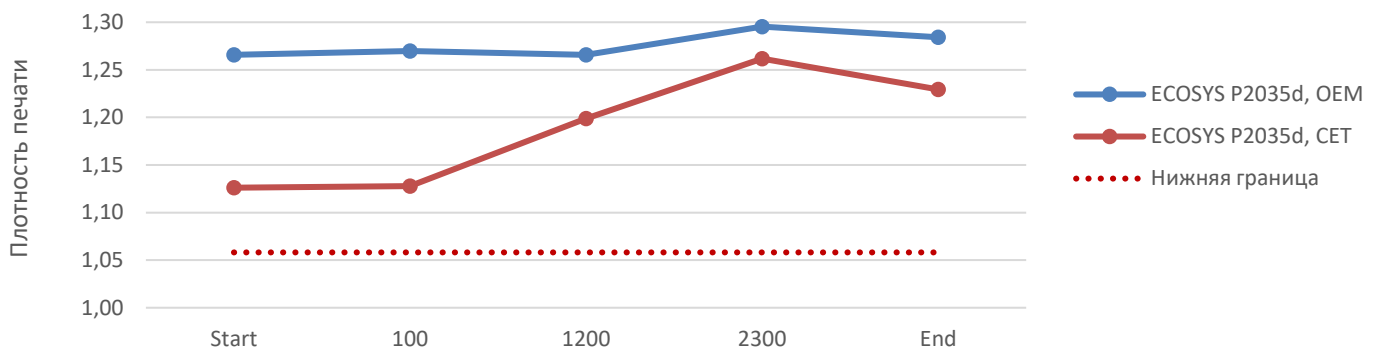

Результаты тестов тонера CET PK3 в лаборатории