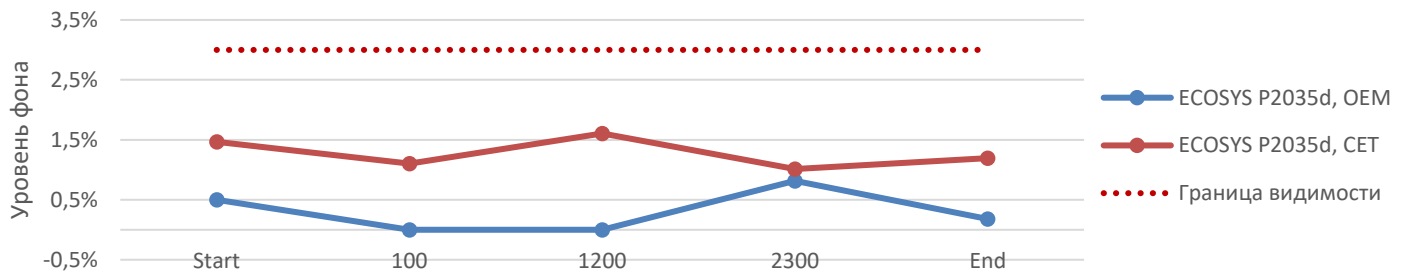

Результаты тестов тонера CET PK3 в лаборатории