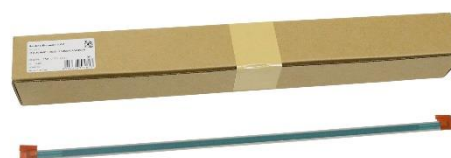

Компоненты для восстановления аппаратов CANON imageRUNNER 2625/2630/2635/2645/ CANON imageRUNNER 2625i/2630i/2635i/2645i

Драм-юнит (С-EXV59)

Барабан (Япония), 15000 стр., CET6615

Ракель, CET7487

Ролик заряда, CET5178

Ролик очистки ролика заряда, CET7489

Картридж (С-EXV59)

Тонер-картридж С-EXV59, 1325г, 30000 стр., CET131069

Бункер отработанного тонера FM3-9276-020, FM3-9276-010, FM3-9276-000, CET5198

Печка

Термопленка, CET5098

Резиновый вал FC9-8974-000, CET6806

Бушинг резинового вала FC5-7182-000, 2 шт/компл, CET5007

Нагревательный элемент в сборе с термопленкой FM1-J039-000, CET7469

Нагревательный элемент FM1-J039-Heat, CET7484