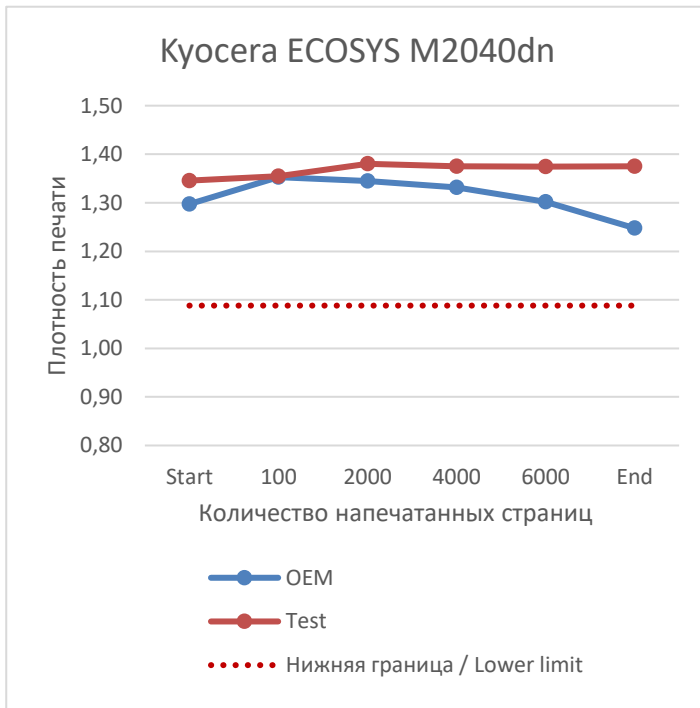

Плотность печати при использовании тонера PK10 в МФУ KYOCERA ECOSYS P2040dn и M2040dn