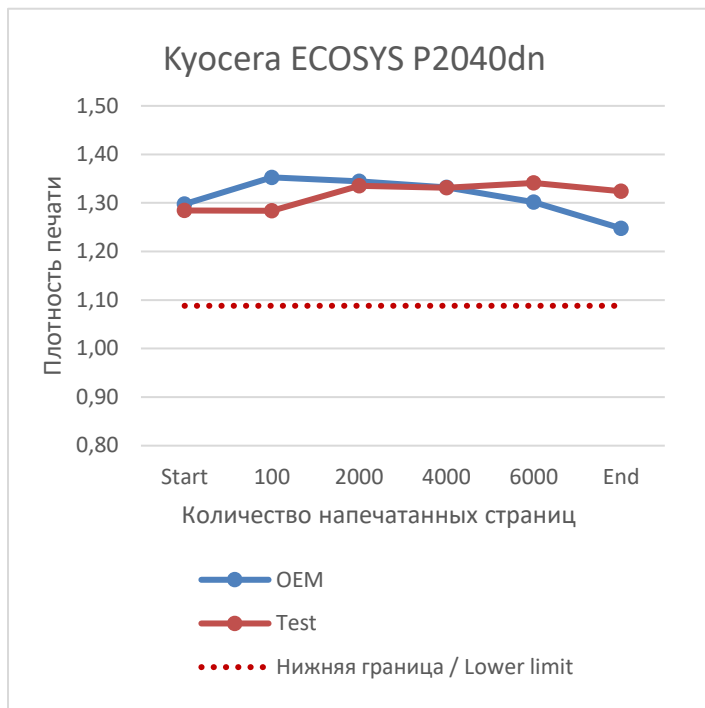

Плотность печати при использовании тонера PK10 в МФУ KYOCERA ECOSYS P2040dn и M2040dn