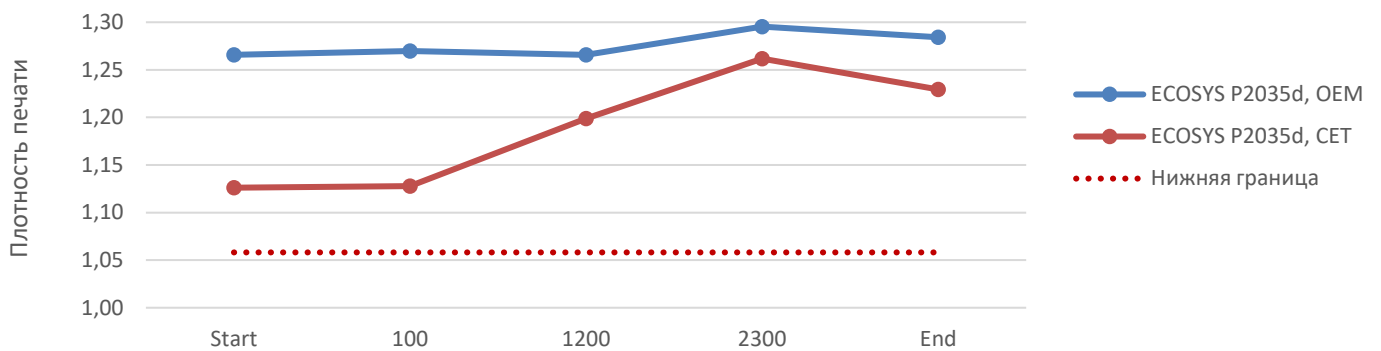

Результаты тестов тонера CET PK3 в лаборатории