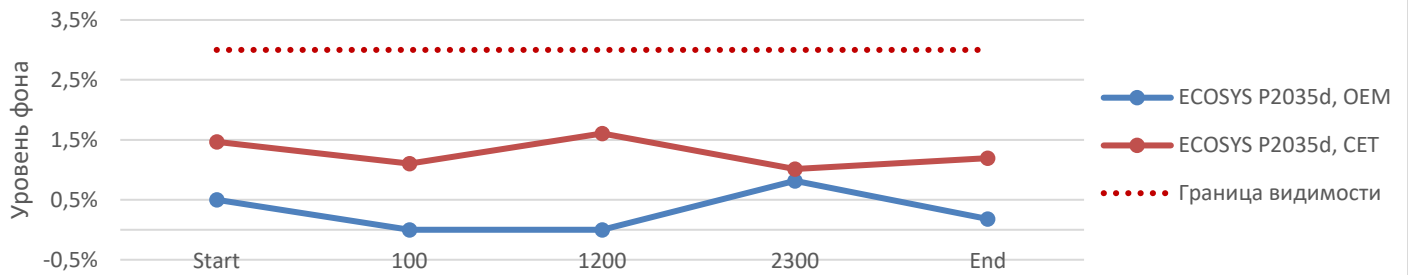

Результаты тестов тонера CET PK3 в лаборатории