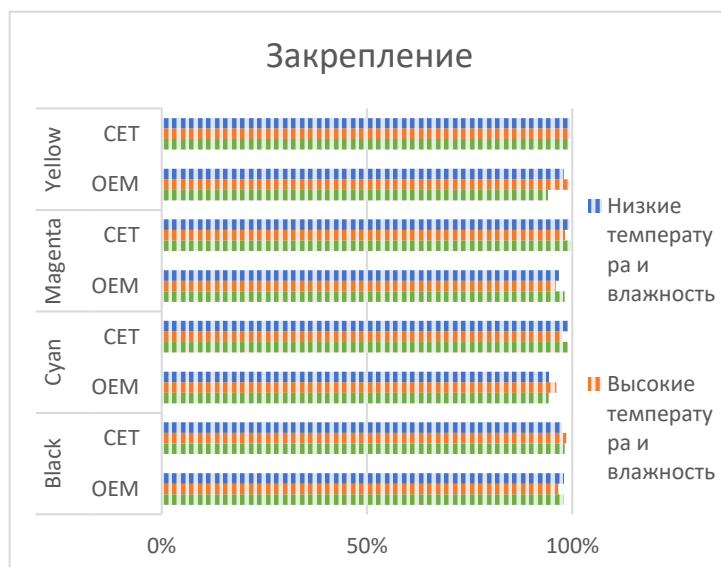

Результаты тестов тонера CET NT8 в картриджах 842095/6/7/8 в лаборатории