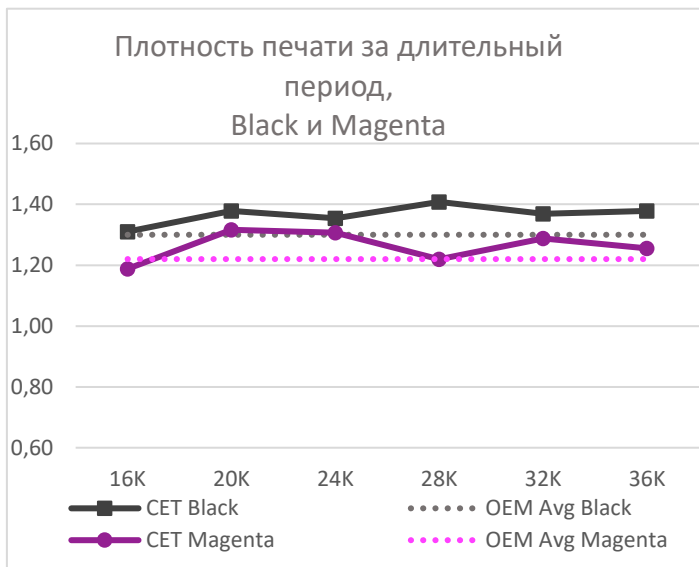

Результаты тестов тонера CET NT8 в картриджах 842095/6/7/8 в лаборатории