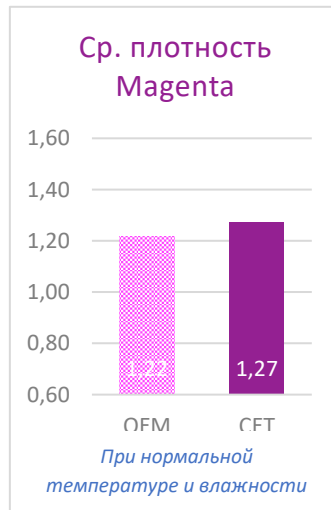

Результаты тестов тонера CET NT8 в картриджах 842095/6/7/8 в лаборатории