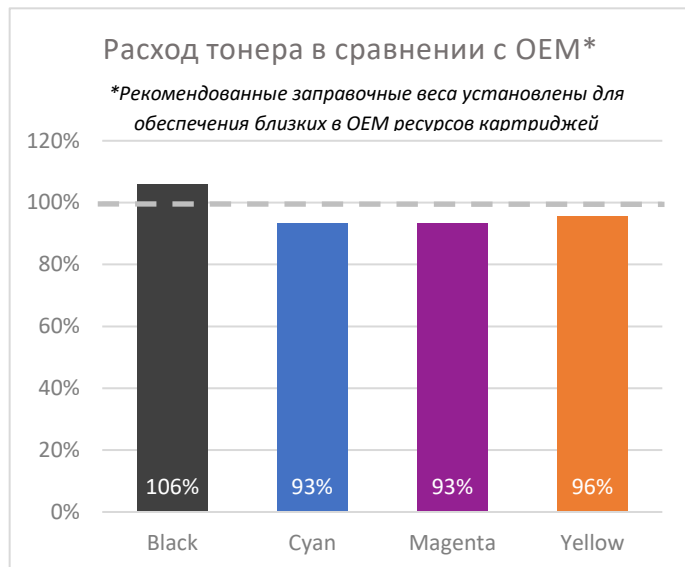

Результаты тестов тонера CET NT8 в картриджах 842095/6/7/8 в лаборатории