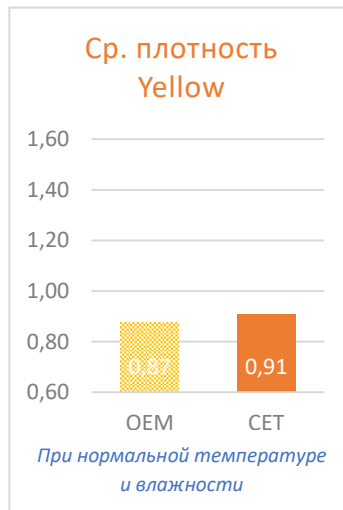

Результаты тестов тонера CET NT8 в картриджах 842095/6/7/8 в лаборатории