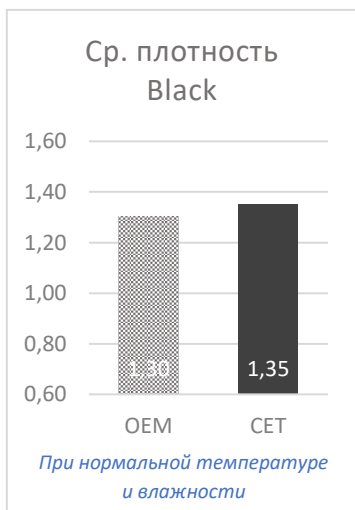

Результаты тестов тонера CET NT8 в картриджах 842095/6/7/8 в лаборатории