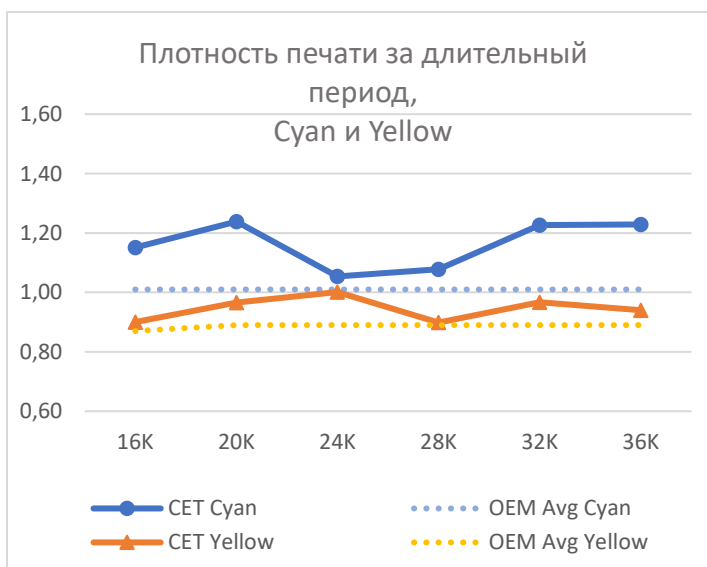

Результаты тестов тонера CET NT8 в картриджах 842095/6/7/8 в лаборатории