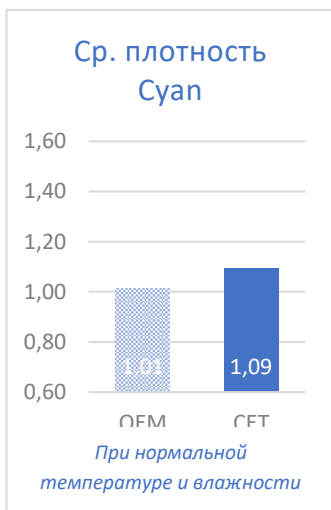

Результаты тестов тонера CET NT8 в картриджах 842095/6/7/8 в лаборатории